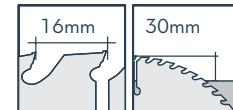

Cembrit Classic kiinnitysohje ruuveilla teräsrankaan