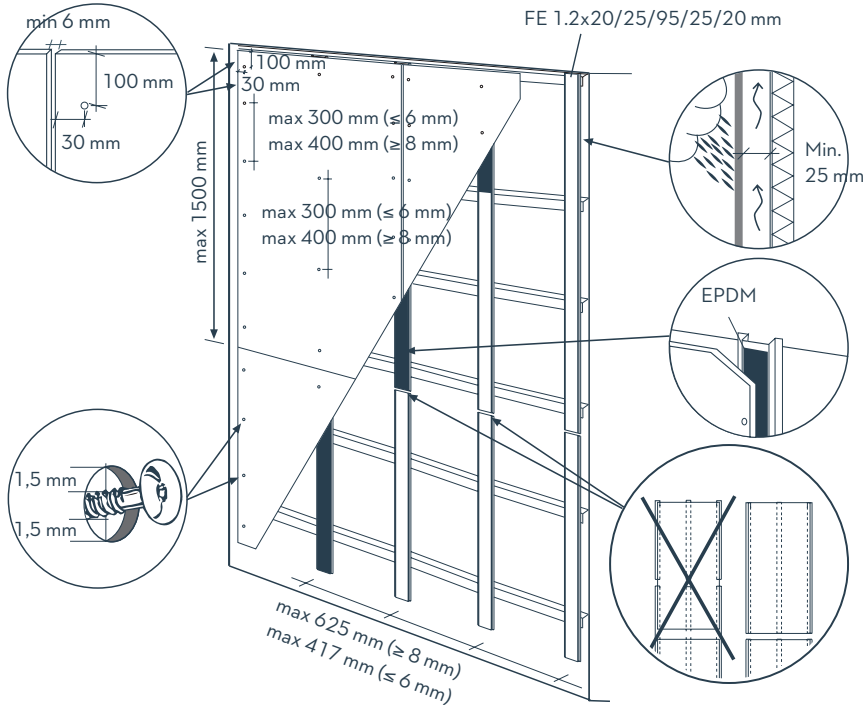

Cembrit Classic kiinnitysohje ruuveilla teräsrankaan