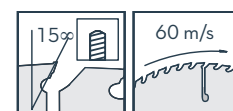

Cembrit Classic kiinnitysohje ruuveilla puurankaan