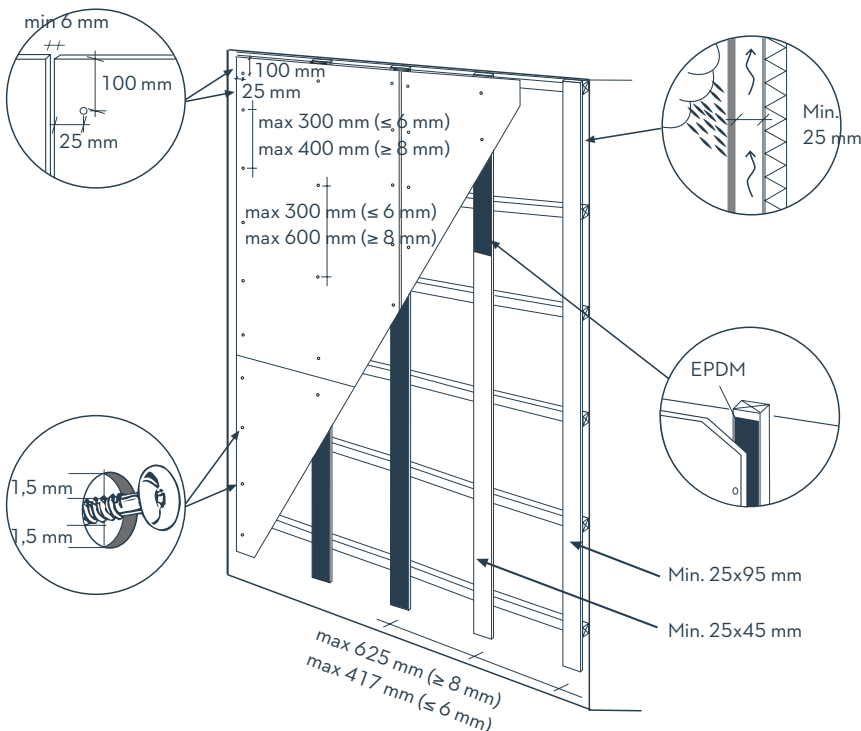

Cembrit Classic kiinnitysohje ruuveilla puurankaan