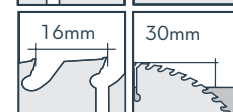

Cembrit Classic kiinnitysohje ruuveilla puurankaan