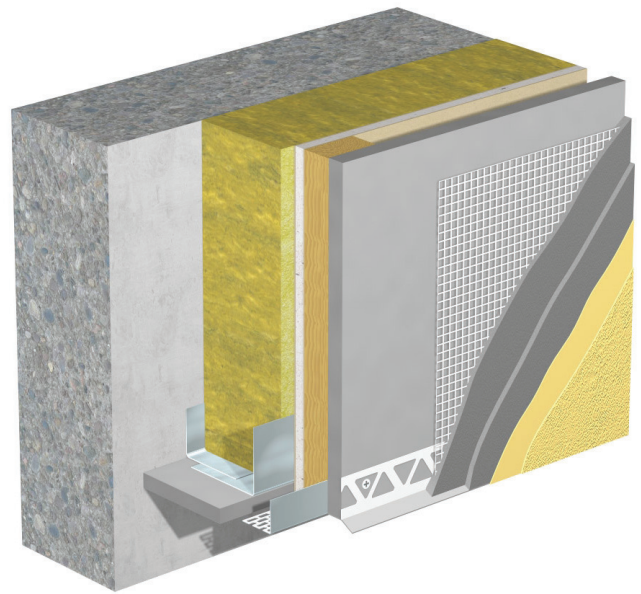

Tuuletusprofiili 90 mm

SerpoVent-levyrappauksen ala- ja yläosaan kiinnitettävä rei'itetty PVC-profiili.
Mitat: 30 x 90mm, pituus 2,5 metriä.

- Tarkoitettu taustarakenteen tuuletukseen
- Estää myös jyrstöiden ym. pieneläinten pääsyn tuuletustilaan

Tuotekuvaus

Pituus	2,5 m
Leveys	90 mm
Korkeus	30 mm
Paino	0,6 kg/kpl
Värisävy	Valkoinen
Pakkaus	• myyntiyksikkö kpl • pienin tilausmäärä 1 kpl • tukkupakkaus 10 kpl

Käyttökohteet

SerpoVent-levyrappaus.

Työohjeet

Tuuletusprofiili asennetaan levyrappauksen ala- ja yläosaan ruuvikiinnityksellä.