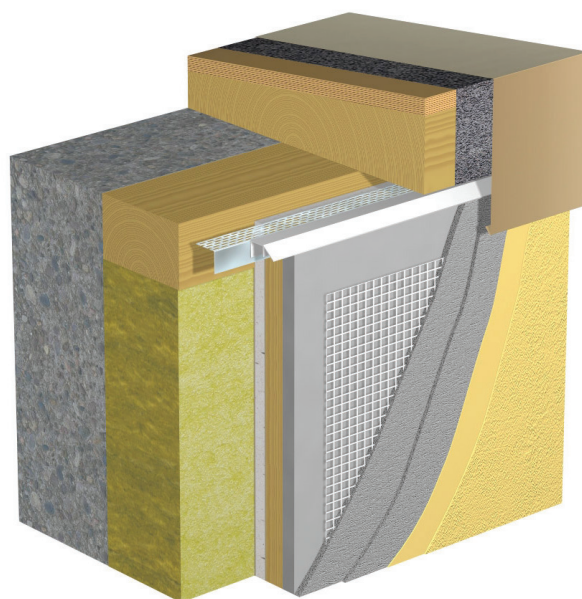

## Yläprofiili

SerpoVent-levyrappauksen yläosaan kiinnitettävä PVC-profiili. Käytetään Cembrit Permabase -rappauslevyjen yhteydessä. Pituus 2,5 metriä.

- Suojaa levyrappauksen yläreunaa viistosateelta

### Tuotekuvaus

Pituus	2,5 m
Leveys	10,5 mm
Paino	0,3 kg/kpl
Värisävy	Valkoinen
Pakkaus	• myyntiyksikkö kpl • pienin tilausmäärä 1 kpl • tukkupakkaus 20 kpl

### Käyttökohteet

SerpoVent-levyrappaus Cembrit Permabase -rappauslevylle.

### Työohjeet

Yläprofiili asennetaan levyrappauksen yläosaan.