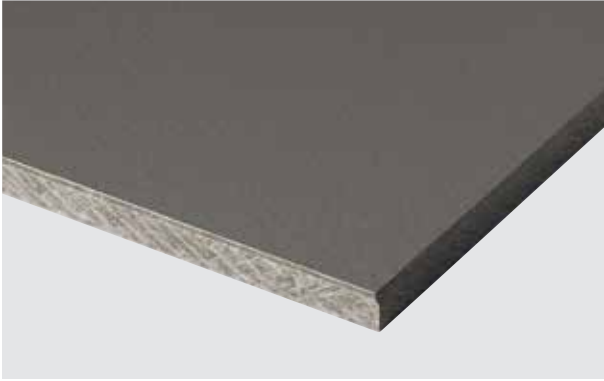

Sopii kaikkiin talotyyppeihin

Rajattomat suunnittelumahdollisuudet

Sama asennustapa kuin isommissa julkisivulevyissä

Helppo työstettävyyys myös työmaaolosuhteissa

Laajenna suunnitteluvaihtoehtojasi

Värisävyt ja tekstuuri ovat jokaisen arkkitehdin ja suunnittelijan kaksi tehokkainta työvälinettä visuaalisesti näyttävän julkisivun toteutukseen. Cembritin laajan julkisivulevyvalikoiman ylelliset värit antavat mahdollisuuden hyödyntää erilaisia visuaalisia ratkaisuja minkä tahansa rakennuksen julkisivussa.

Cembrit Cover

Cembrit Cover on täydellinen valinta, mikäli suosit vahvoja värejä ja rohkeita ratkaisuja. Cover-mallistossa käytännöllisyys ja luovuus yhdistyvät ennen näkemättömällä tavalla. Luonnonharmaan kuitusementtilevyn pinta on maalattu vesipohjaisella ja sataprosenttisesti peittävällä akryylimaalilla. Valittavana on 26 Cembritin vakioväriä sekä yli 2000 NCS-väriä, jotka antavat julkisivulle uniikin ilmeen.

Huomio! Asentaessa syiden suunta tulee ottaa huomioon.

Cembrit Solid

Cembrit Solid -levyjen erikoisuutena on se, että ne ovat kokonaan läpivärjättyjä. Jokainen läpivärjätty levy on lisäksi pinnoitettu peittävällä akryylimaalilla, mikä antaa levylle intensiivisen ja kestävä värin. Läpivärjäyksen ansiosta levyn pinta ja kulmat ovat samanväriset, ja valitsemasi Cembrit Solid -levyn väri tulee esille jokaisessa leikatussa pinnassa ja poratussa reiässä.