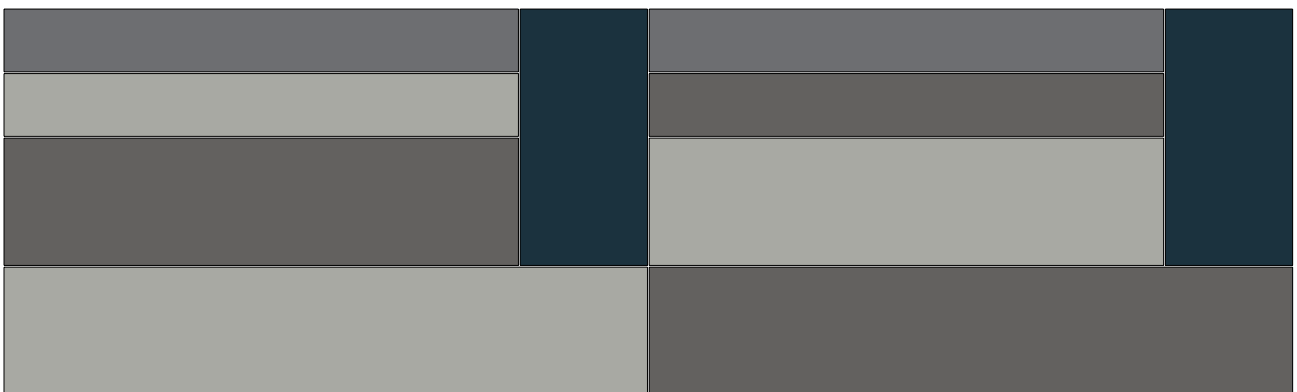

Sopii kaikkiin talotyyppeihin

Rajattomat suunnittelumahdollisuudet

Sama asennustapa kuin isommissa julkisivulevyissä

Helppo työstettävyyys myös työmaaolosuhteissa

Laajenna suunnitteluvaihtoehtojasi

Värisävyt ja tekstuuri ovat jokaisen arkkitehdin ja suunnittelijan kaksi tehokkainta työvälinettä visuaalisesti näyttävän julkisivun toteutukseen. Cembritin laajan julkisivulevyvalikoiman ylelliset värit antavat mahdollisuuden hyödyntää erilaisia visuaalisia ratkaisuja minkä tahansa rakennuksen julkisivussa.

S 191

P 545

C 360

S 212

Painetut värisävyt saattavat erota tuotteen oikeasta väristä.

Huomioithan, että Cembrit Module -julkisivulevyjä on saatavissa myös täysikokoisten Cembrit-levyjen väreissä.

Loputtomia vaihtoehtoja suunnitteluun

Kattava tuotevalikoima takaa ammattimaisen lopputuloksen.

Cembritin alumiiniset profiilit on kehitetty luomaan huomaamaton ilme ovien, ikkunoiden ja kulmien ympärille.

Levyt ovat saatavissa julkisivun kanssa yhteensopivissa ja sitä täydentävissä väreissä.