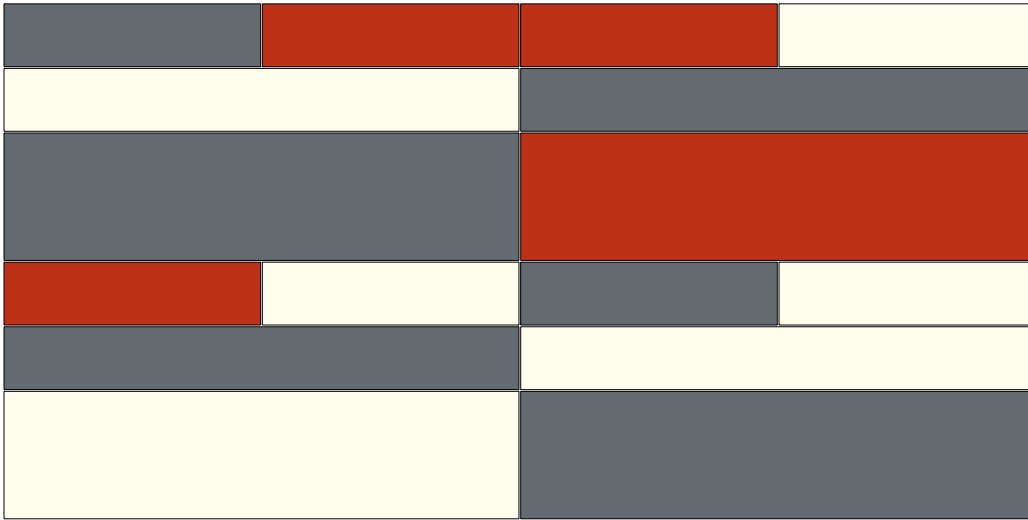

S 191

P 545

C 360

S 212

Painetut värisävyt saattavat erota tuotteen oikeasta väristä.

Huomioithan, että Cembrit Module -julkisivulevyjä on saatavissa myös täysikokoisten Cembrit-levyjen väreissä.

Loputtomia vaihtoehtoja suunnitteluun

Kattava tuotevalikoima takaa ammattimaisen lopputuloksen.

Cembritin alumiiniset profiilit on kehitetty luomaan huomaamaton ilme ovien, ikkunoiden ja kulmien ympärille.

Levyt ovat saatavissa julkisivun kanssa yhteensopivissa ja sitä täydentävissä väreissä.