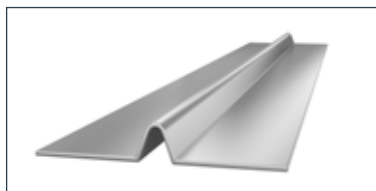

Cembrit Omegaprofiili