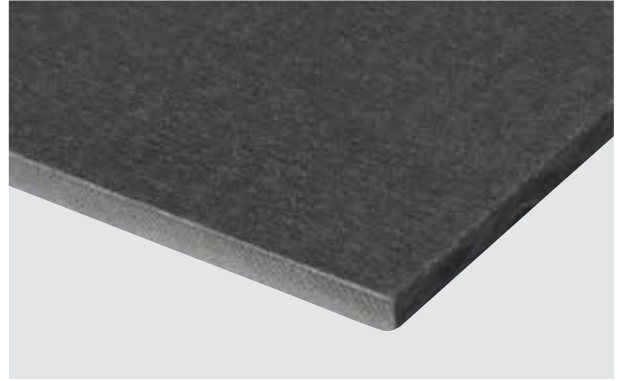

Cembrit Patina

Cembrit Patina -julkisivulevyssä on luonnollisen rosoinen pinta. Kuitu ja levyn luonnolliset ominaisuudet erottuvat selkeästi julkisivulevyssä, jonka pinnassa voi nähdä ja tuntea myös pinnan hiontajäljet. Ajan myötä julkisivu saa persoonallisen patinan, kun kuitusementtilevyn luonnollinen ikääntyminen jättää sen pintaan hienovaraisia jälkiä.

Huomio! Asentaessa syiden suunta tulee ottaa huomioon.