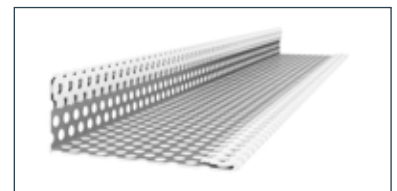

Cembrit tuuletusprofiili