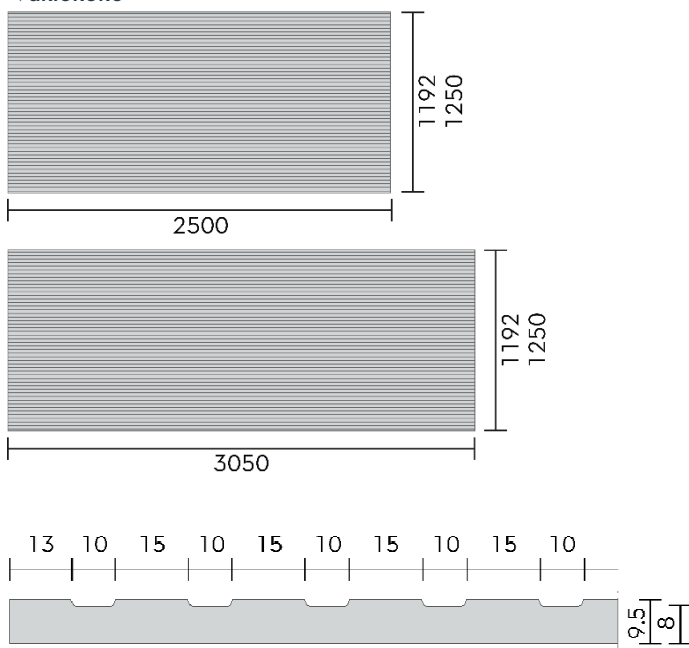

Cembrit Patina Inline

Julkisivulevyt

Cembrit Patina Inline -levylle on ominaista kuitusementin lujuus ja kestävyys. Levyn suorat uritukset tuovat rakennukseen luonnetta ja syvyyttä sekä ainutlaatuisen varjojen leikin päivänvalon liikkuesssa rakennuksen pinnalla.

Mitat	Vakiokoko
Paksuus	9,5 / 8
Leveys	1192 1250
Pituus	2500 3050

Vakiokoko

www.cembrit.fi

Tarkemmat tuotetiedot ja kontaktit löydät paikallisilta verkkosivulta.

Cembrit Patina Inline

Mittatoleranssit (EN 12467, Taso1)